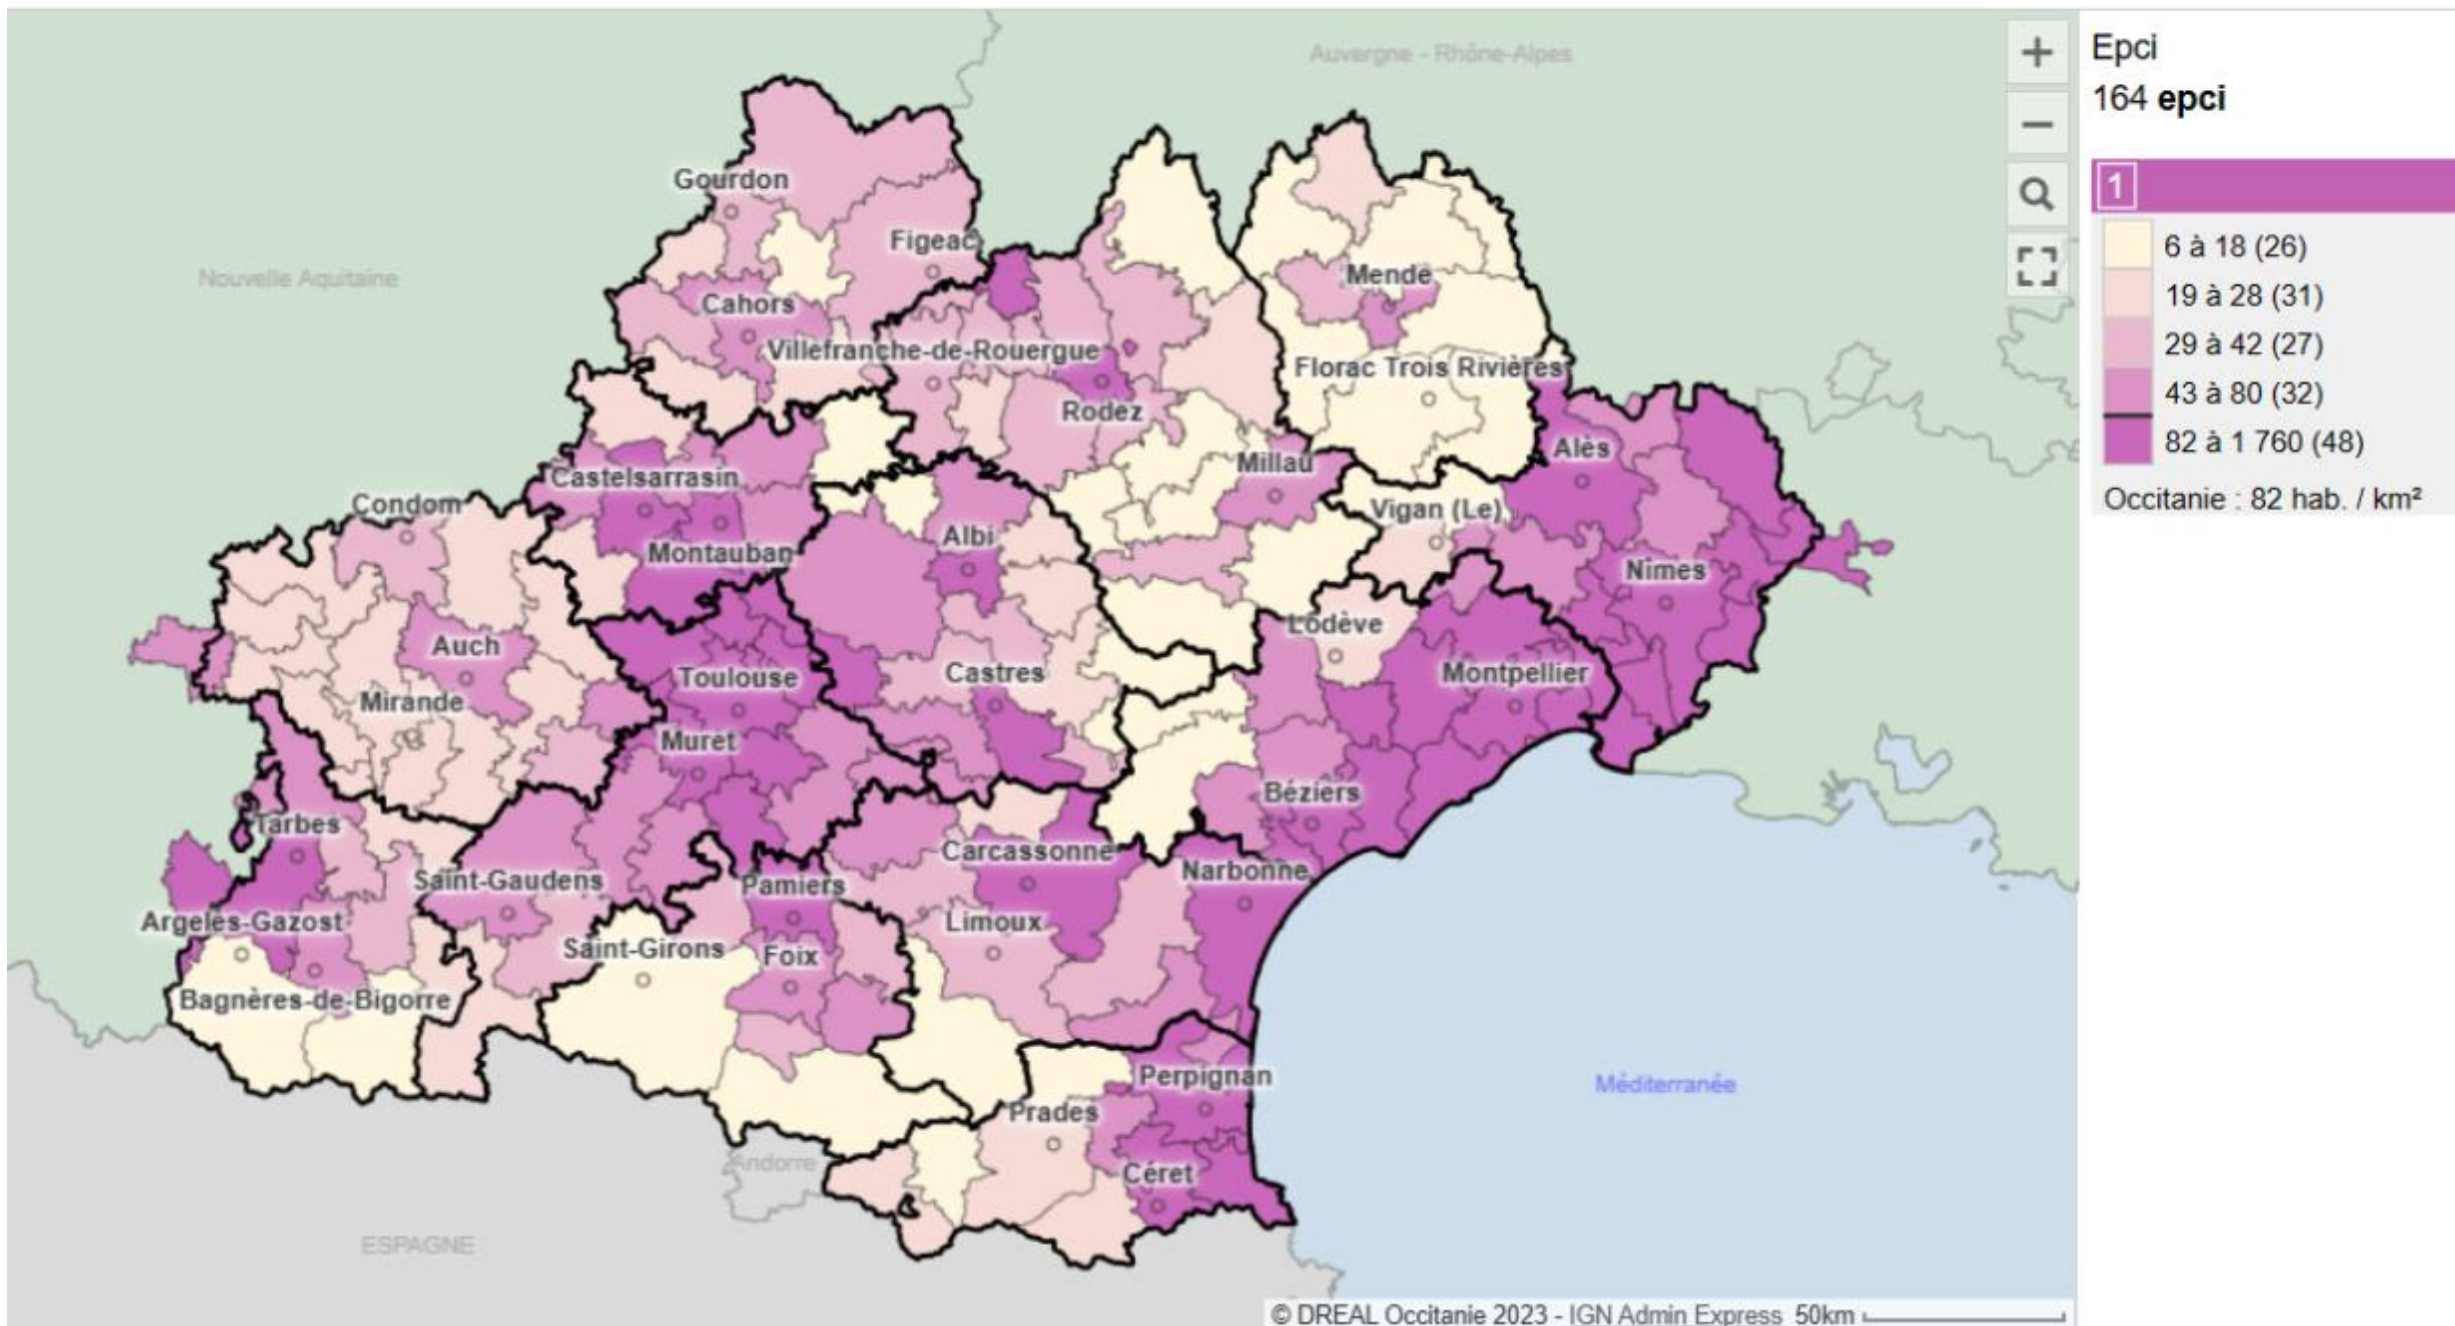

# 1. Enseignement agricole Occitanie

Lycées agricoles publics

MFR

UNREP

Enseignement agricole scolaire

- ★ CNEAP
- Lycées agricoles publics
- ◆ MFR
- ▲ UNREP

## 2. Territoire Occitanie

Densité de la population (nombre d'habitants par km<sup>2</sup>) - source : Insee RP (hab. / km<sup>2</sup>) 2020 ▼

Evolution de la population en moyenne annuelle 2014-2020 (%) - source : Insee RP