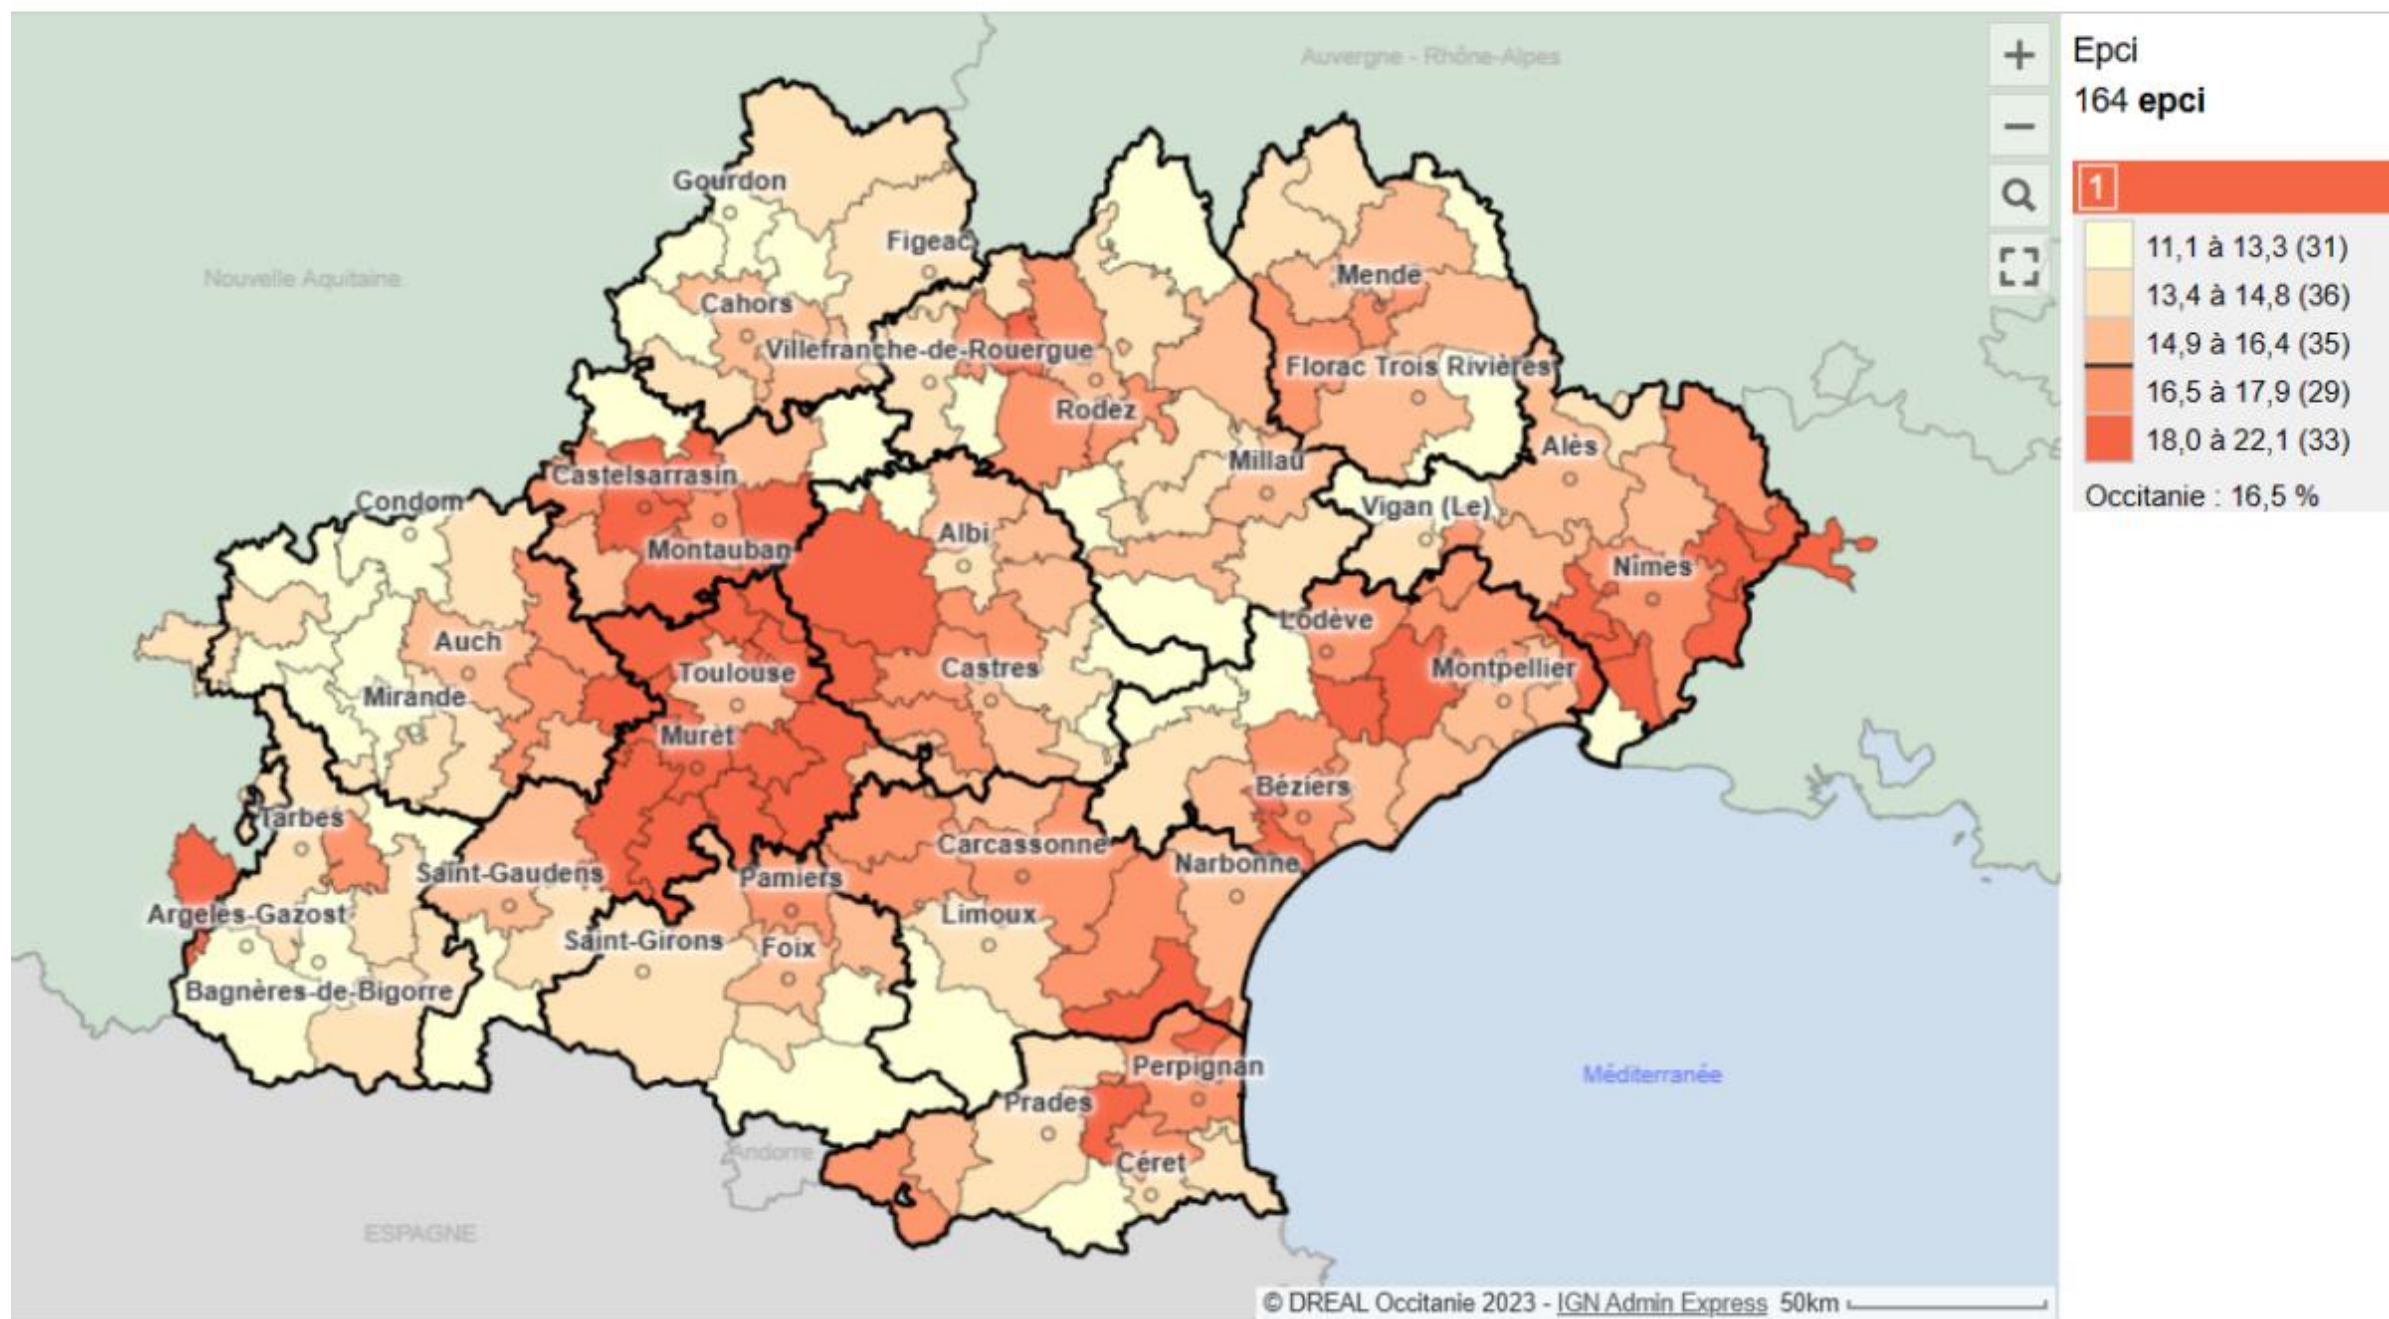

## 2. Territoire Occitanie

Densité de la population (nombre d'habitants par km<sup>2</sup>) - source : Insee RP (hab. / km<sup>2</sup>) 2020 ▼

Evolution de la population en moyenne annuelle 2014-2020 (%) - source : Insee RP

Part de la population âgée de 0 à 14 ans - source : Insee RP (%) 2019 ▼

Médiane du niveau de vie - source : Insee - Filosofi (Euros) 2020

Flux domicile - lieu de travail - Source Insee RP (nb) 2019 ▼

Epci  
164 epci