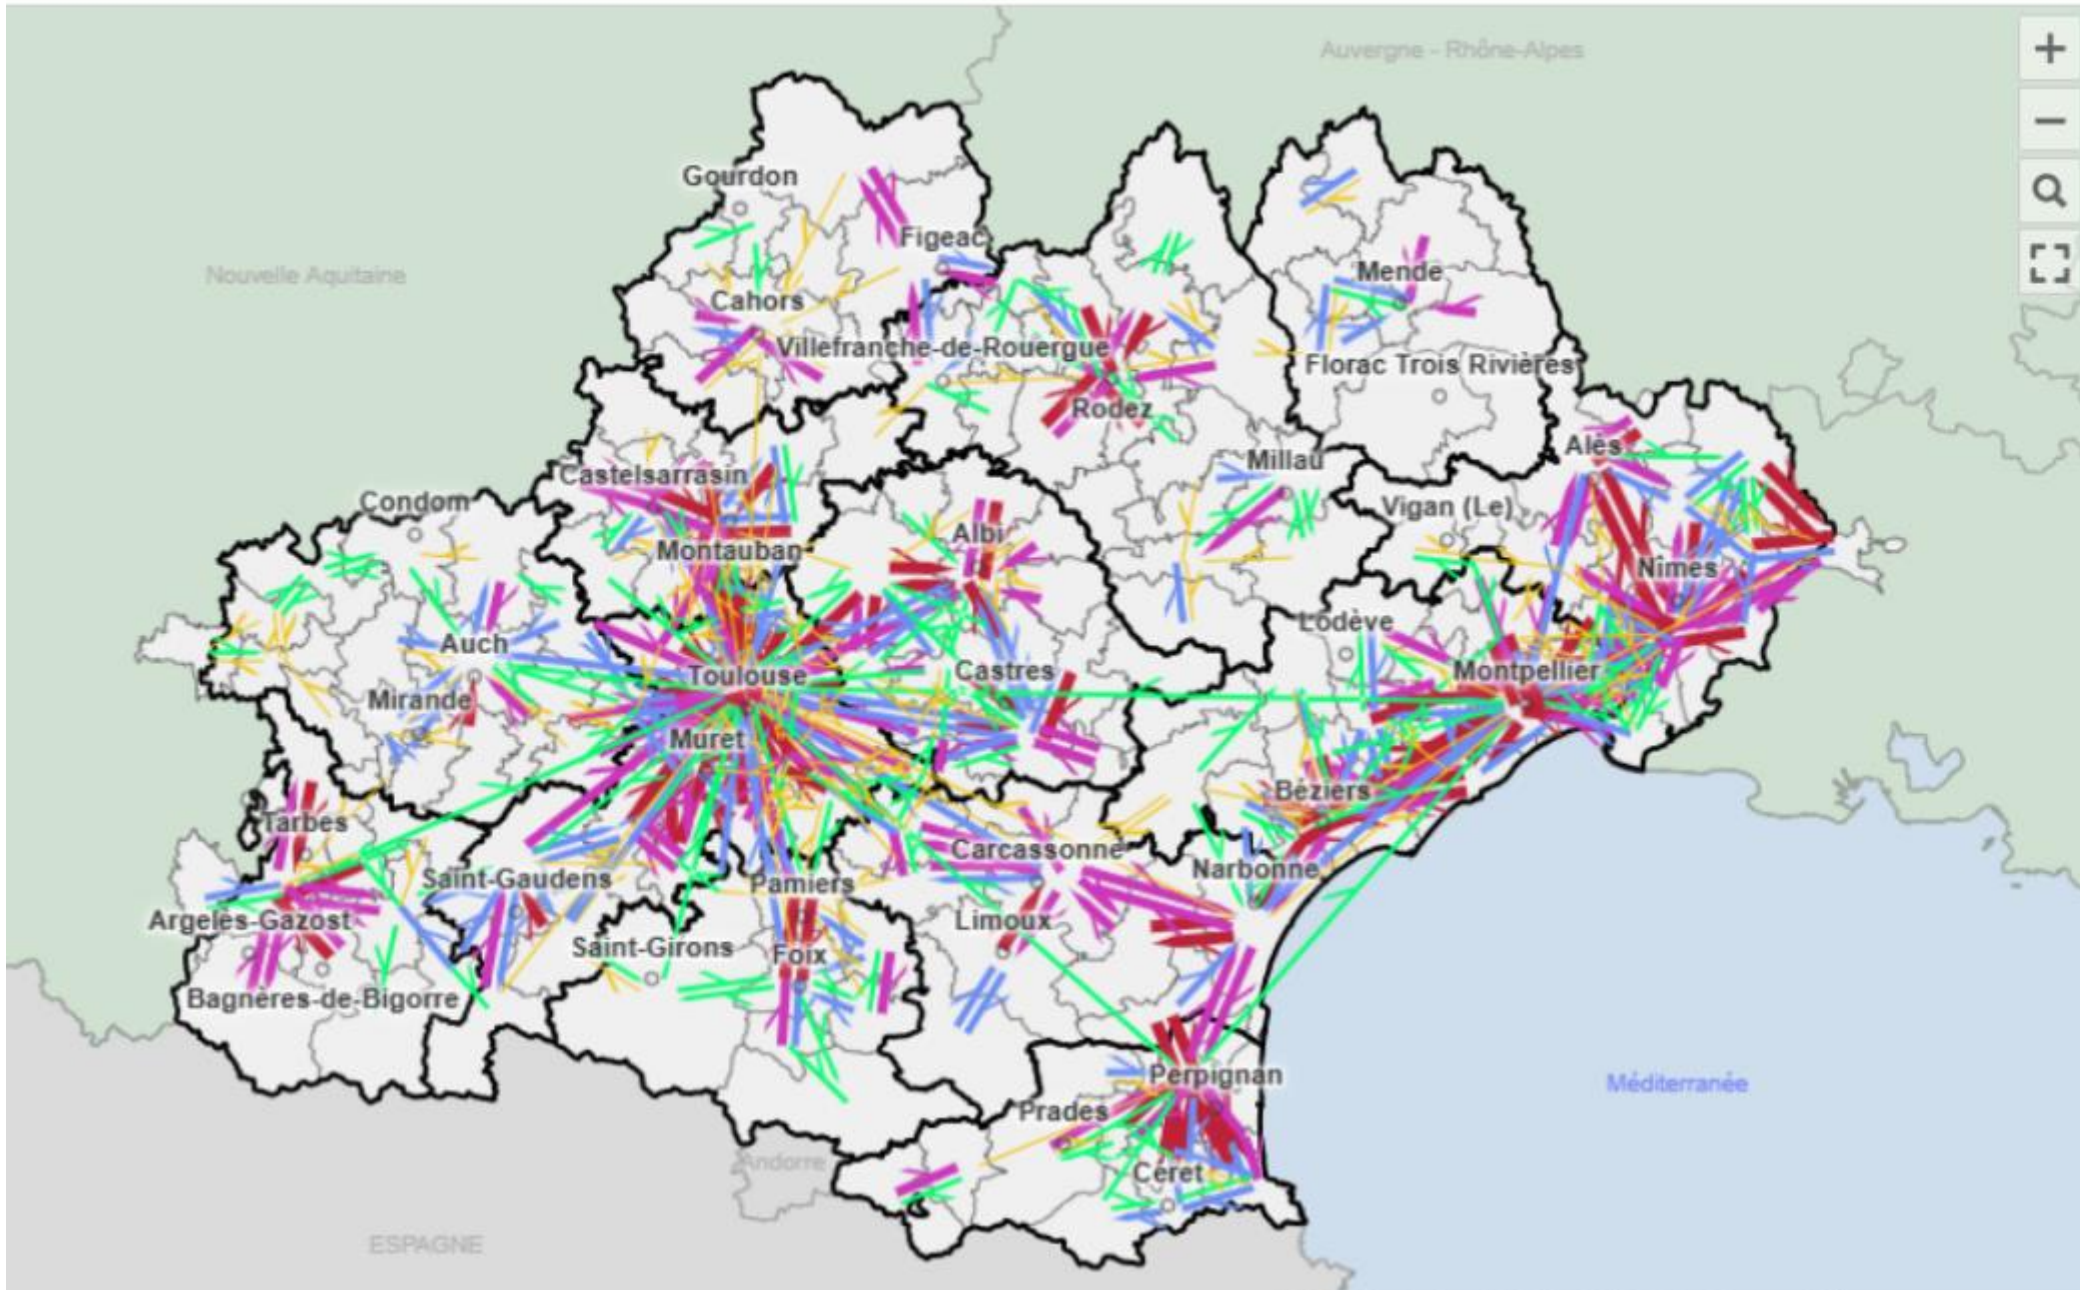

Part de la population âgée de 0 à 14 ans - source : Insee RP (%) 2019 ▼

Médiane du niveau de vie - source : Insee - Filosofi (Euros) 2020

Flux domicile - lieu de travail - Source Insee RP (nb) 2019 ▼

Epci  
164 epci