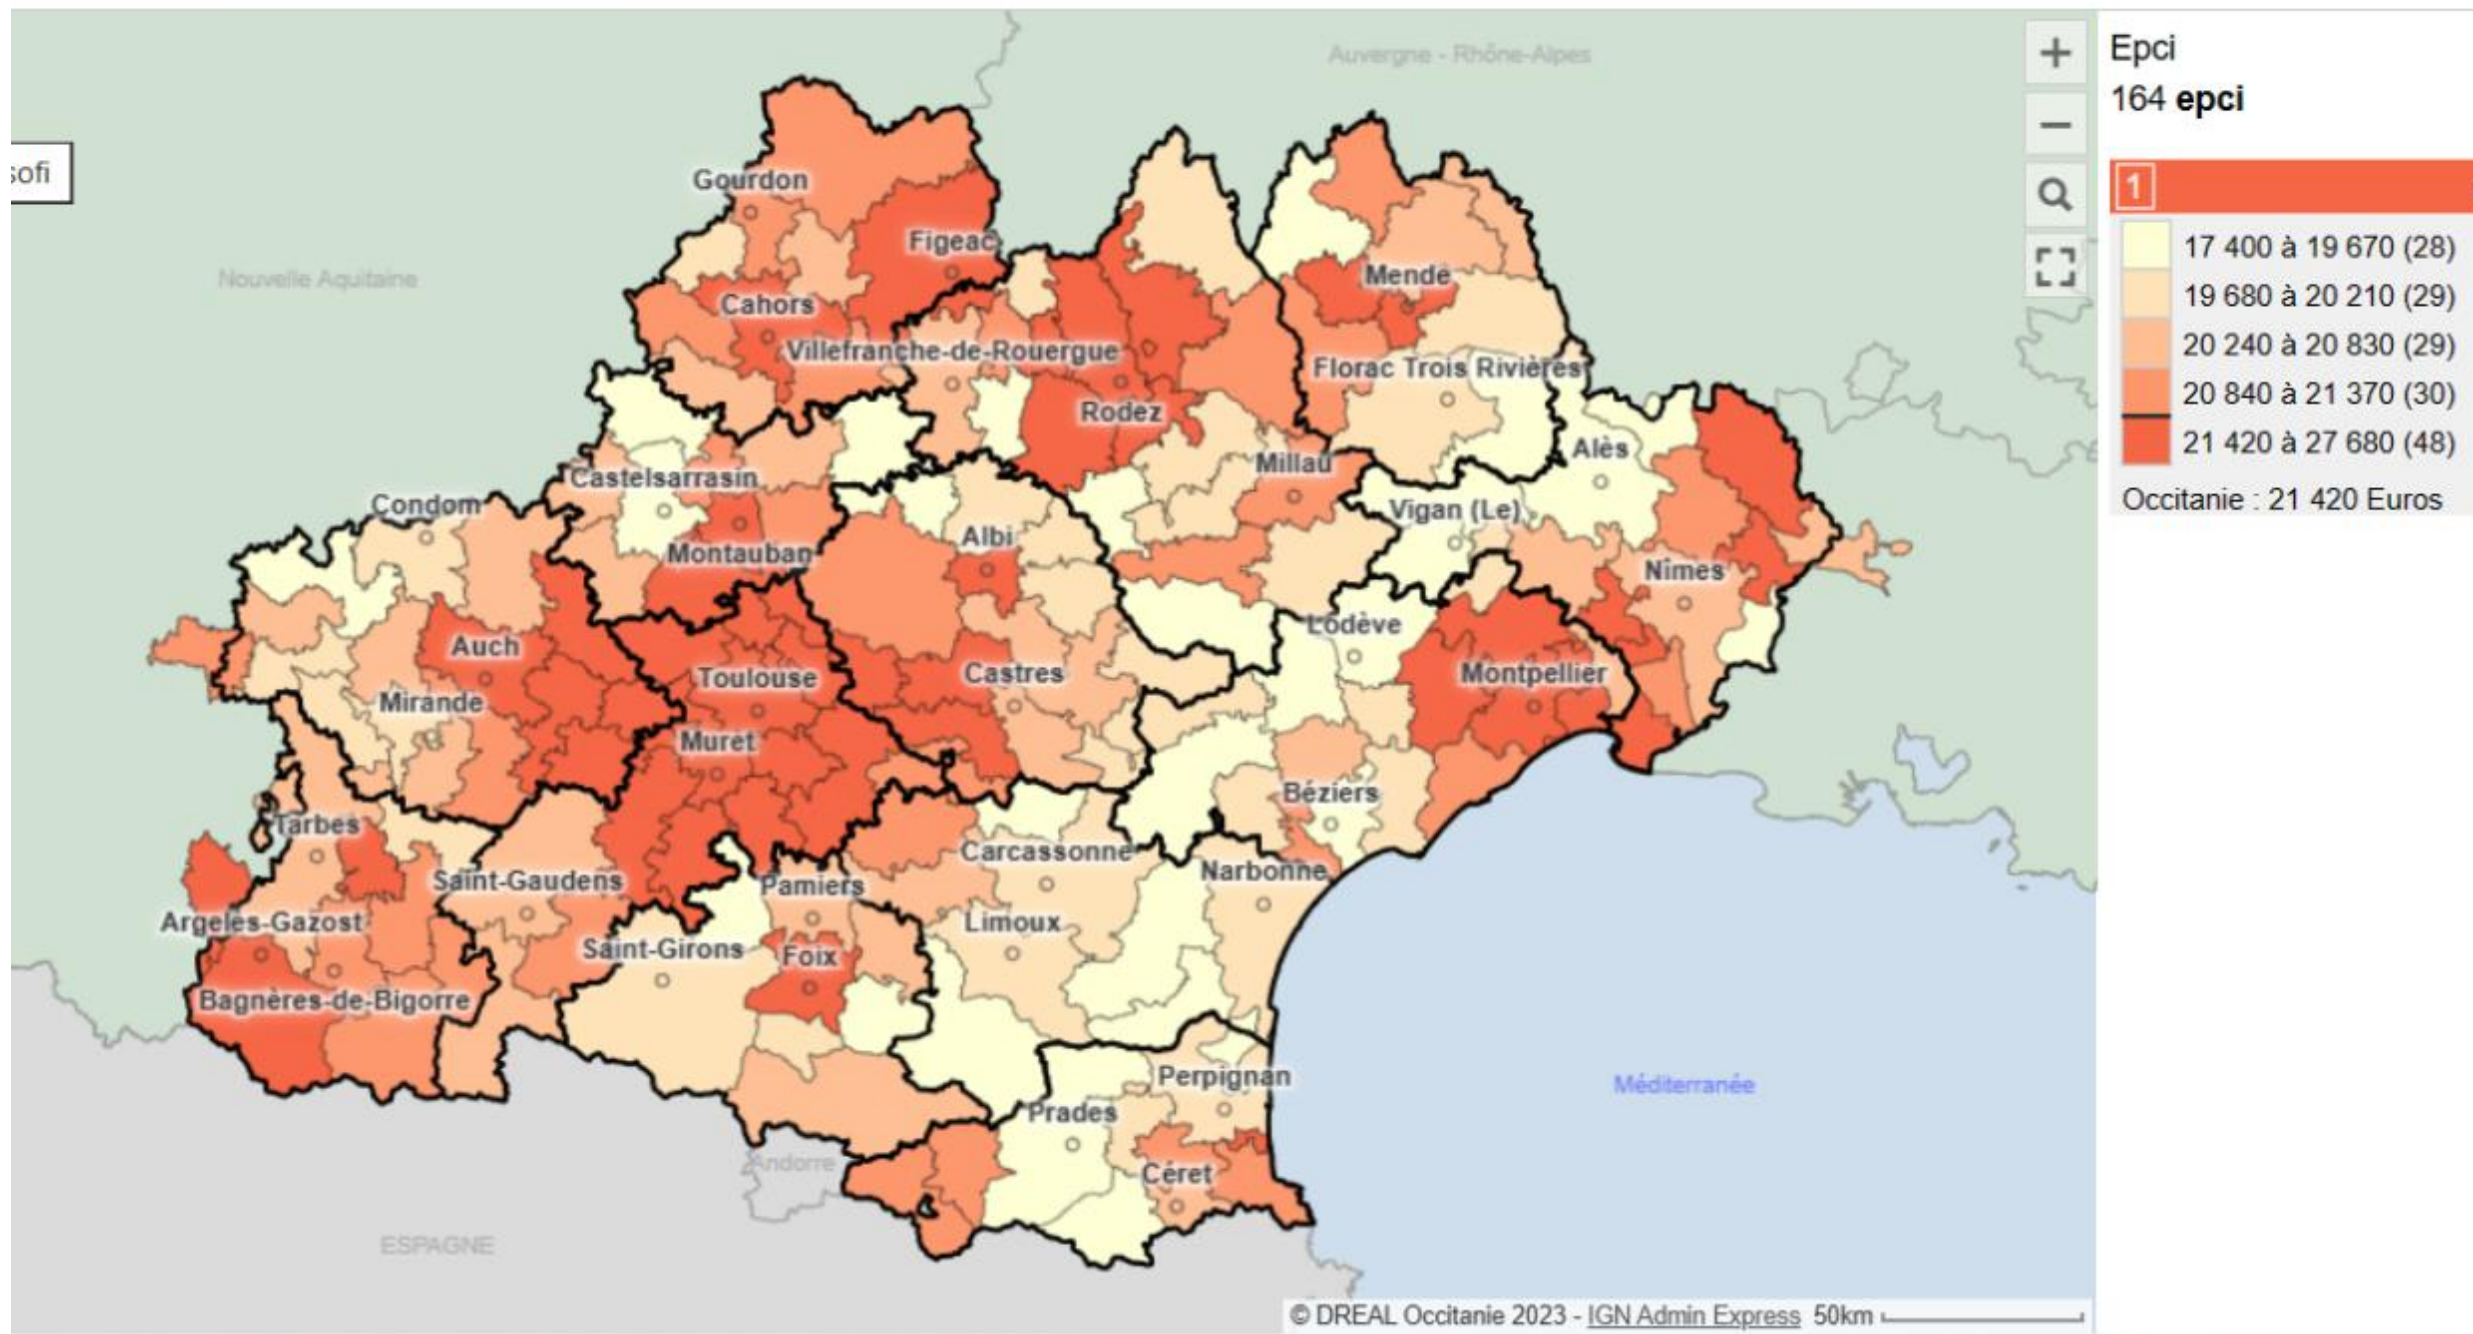

## 2. Territoire Occitanie

Densité de la population (nombre d'habitants par km<sup>2</sup>) - source : Insee RP (hab. / km<sup>2</sup>) 2020 ▼

Evolution de la population en moyenne annuelle 2014-2020 (%) - source : Insee RP

Part de la population âgée de 0 à 14 ans - source : Insee RP (%) 2019 ▼

Médiane du niveau de vie - source : Insee - Filosofi (Euros) 2020

Flux domicile - lieu de travail - Source Insee RP (nb) 2019 ▼

Epci  
164 epci