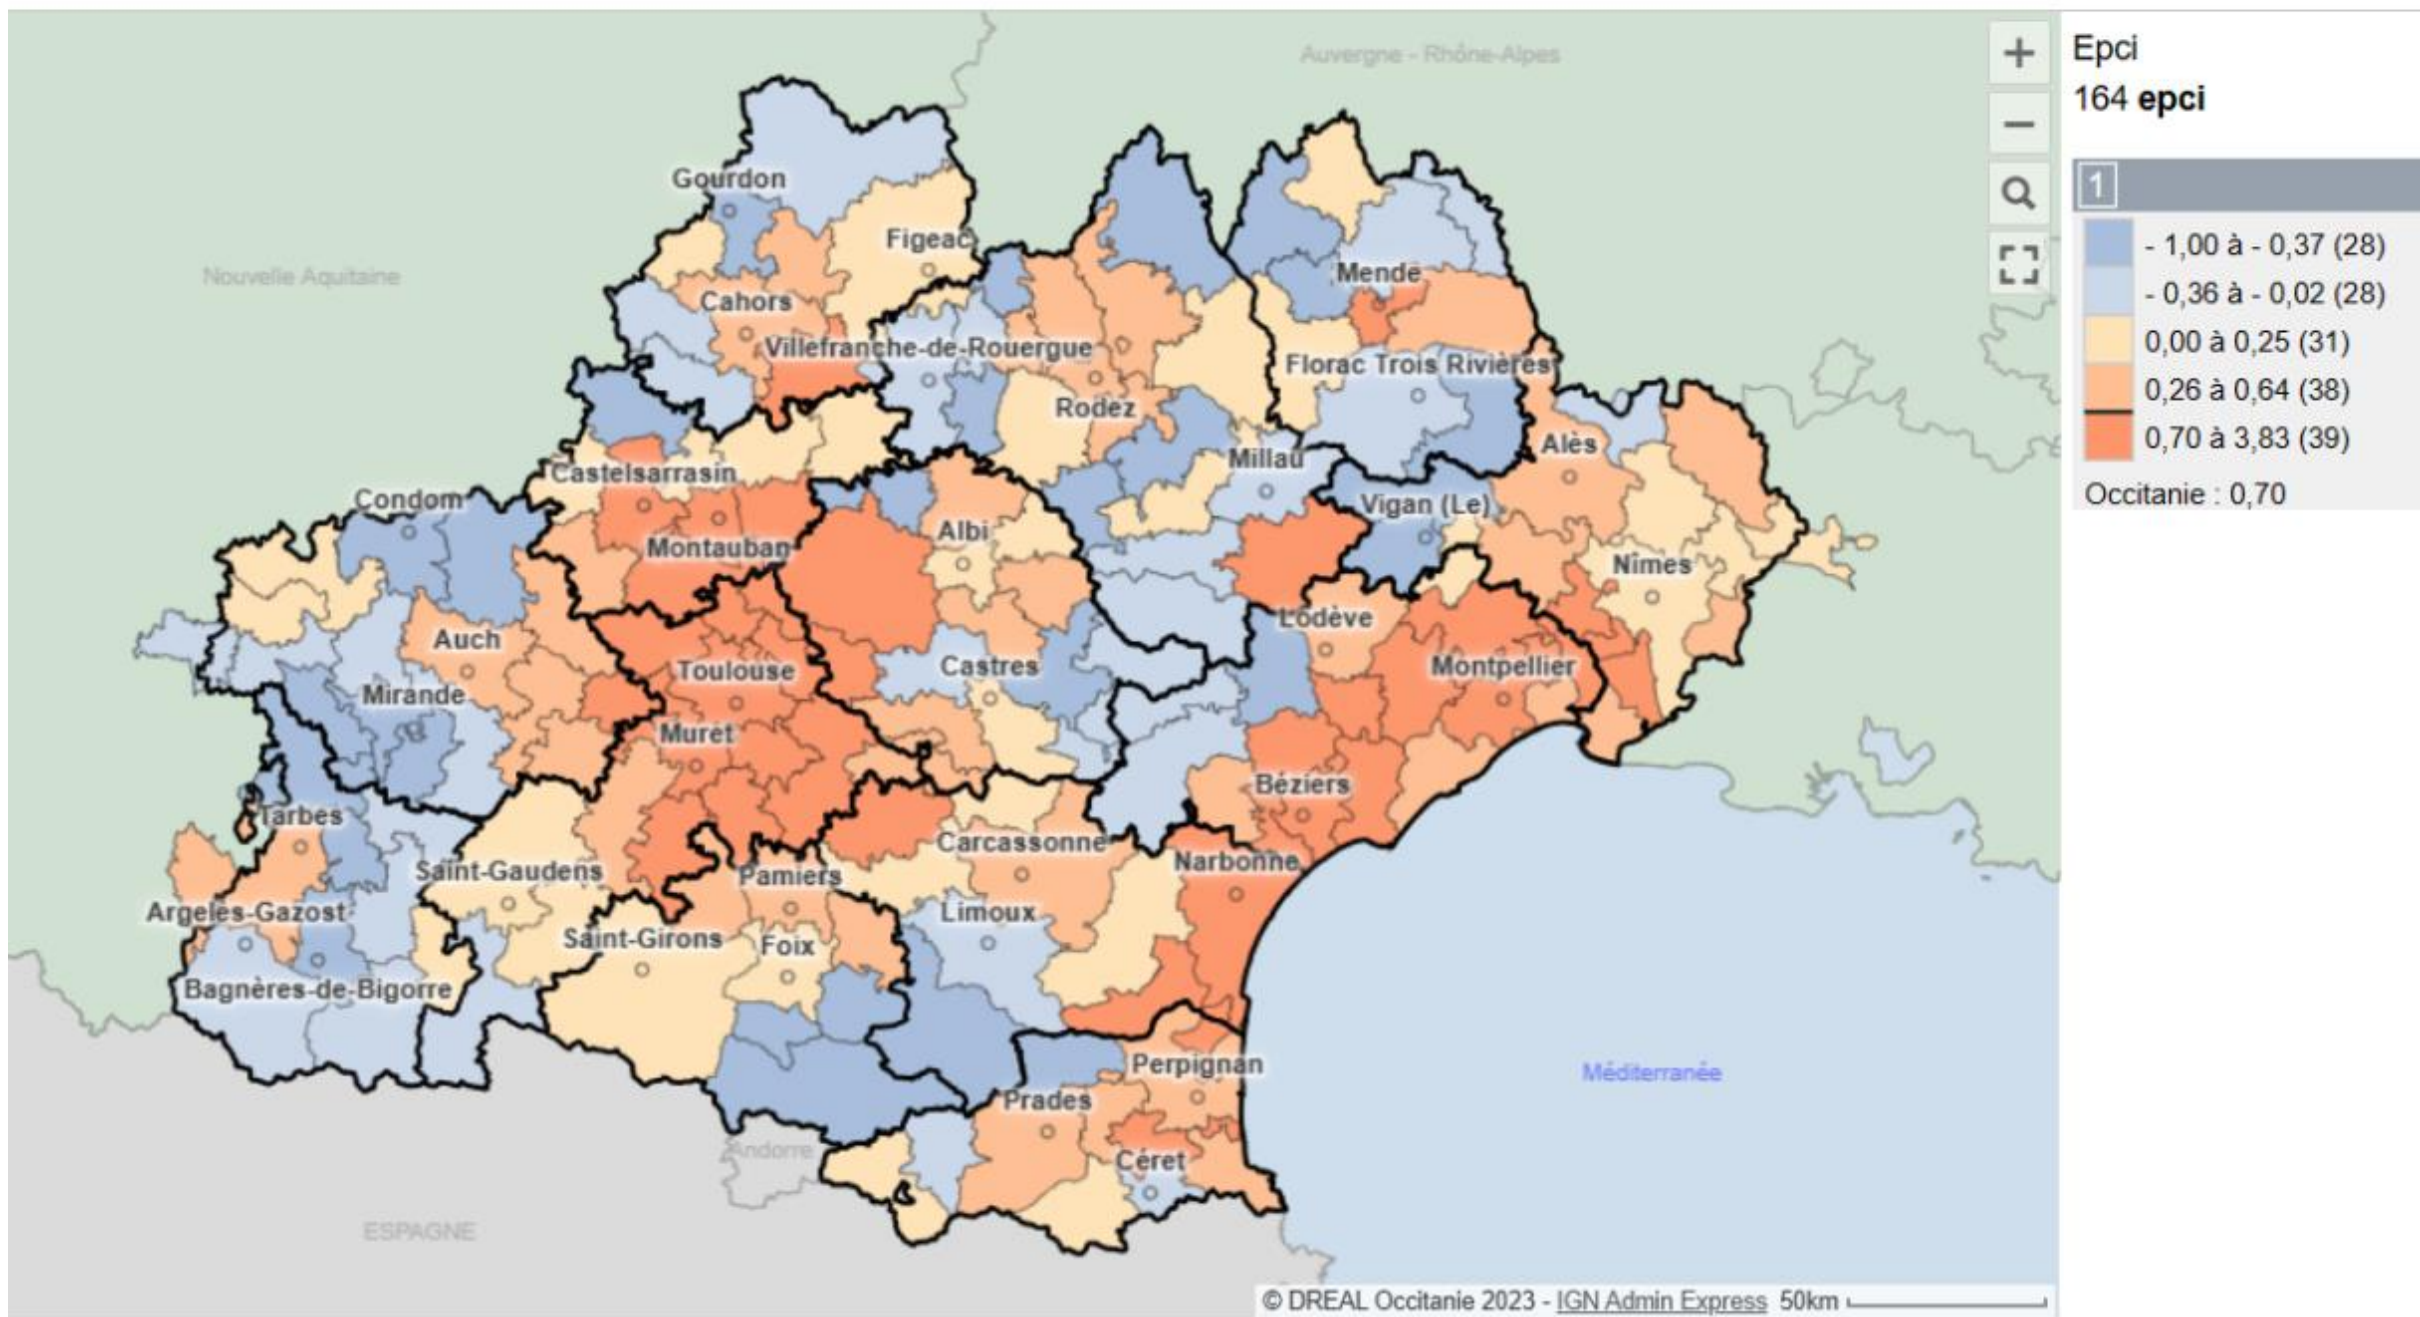

# Enseignement agricole et territoire

Occitanie  
juillet 2023

1. Enseignement agricole Occitanie
2. Territoire Occitanie

# 1. Enseignement agricole Occitanie

Lycées agricoles publics

MFR

UNREP

Enseignement agricole scolaire

- ★ CNEAP
- Lycées agricoles publics
- ◆ MFR
- ▲ UNREP

## 2. Territoire Occitanie

Densité de la population (nombre d'habitants par km<sup>2</sup>) - source : Insee RP (hab. / km<sup>2</sup>) 2020 ▼

Evolution de la population en moyenne annuelle 2014-2020 (%) - source : Insee RP