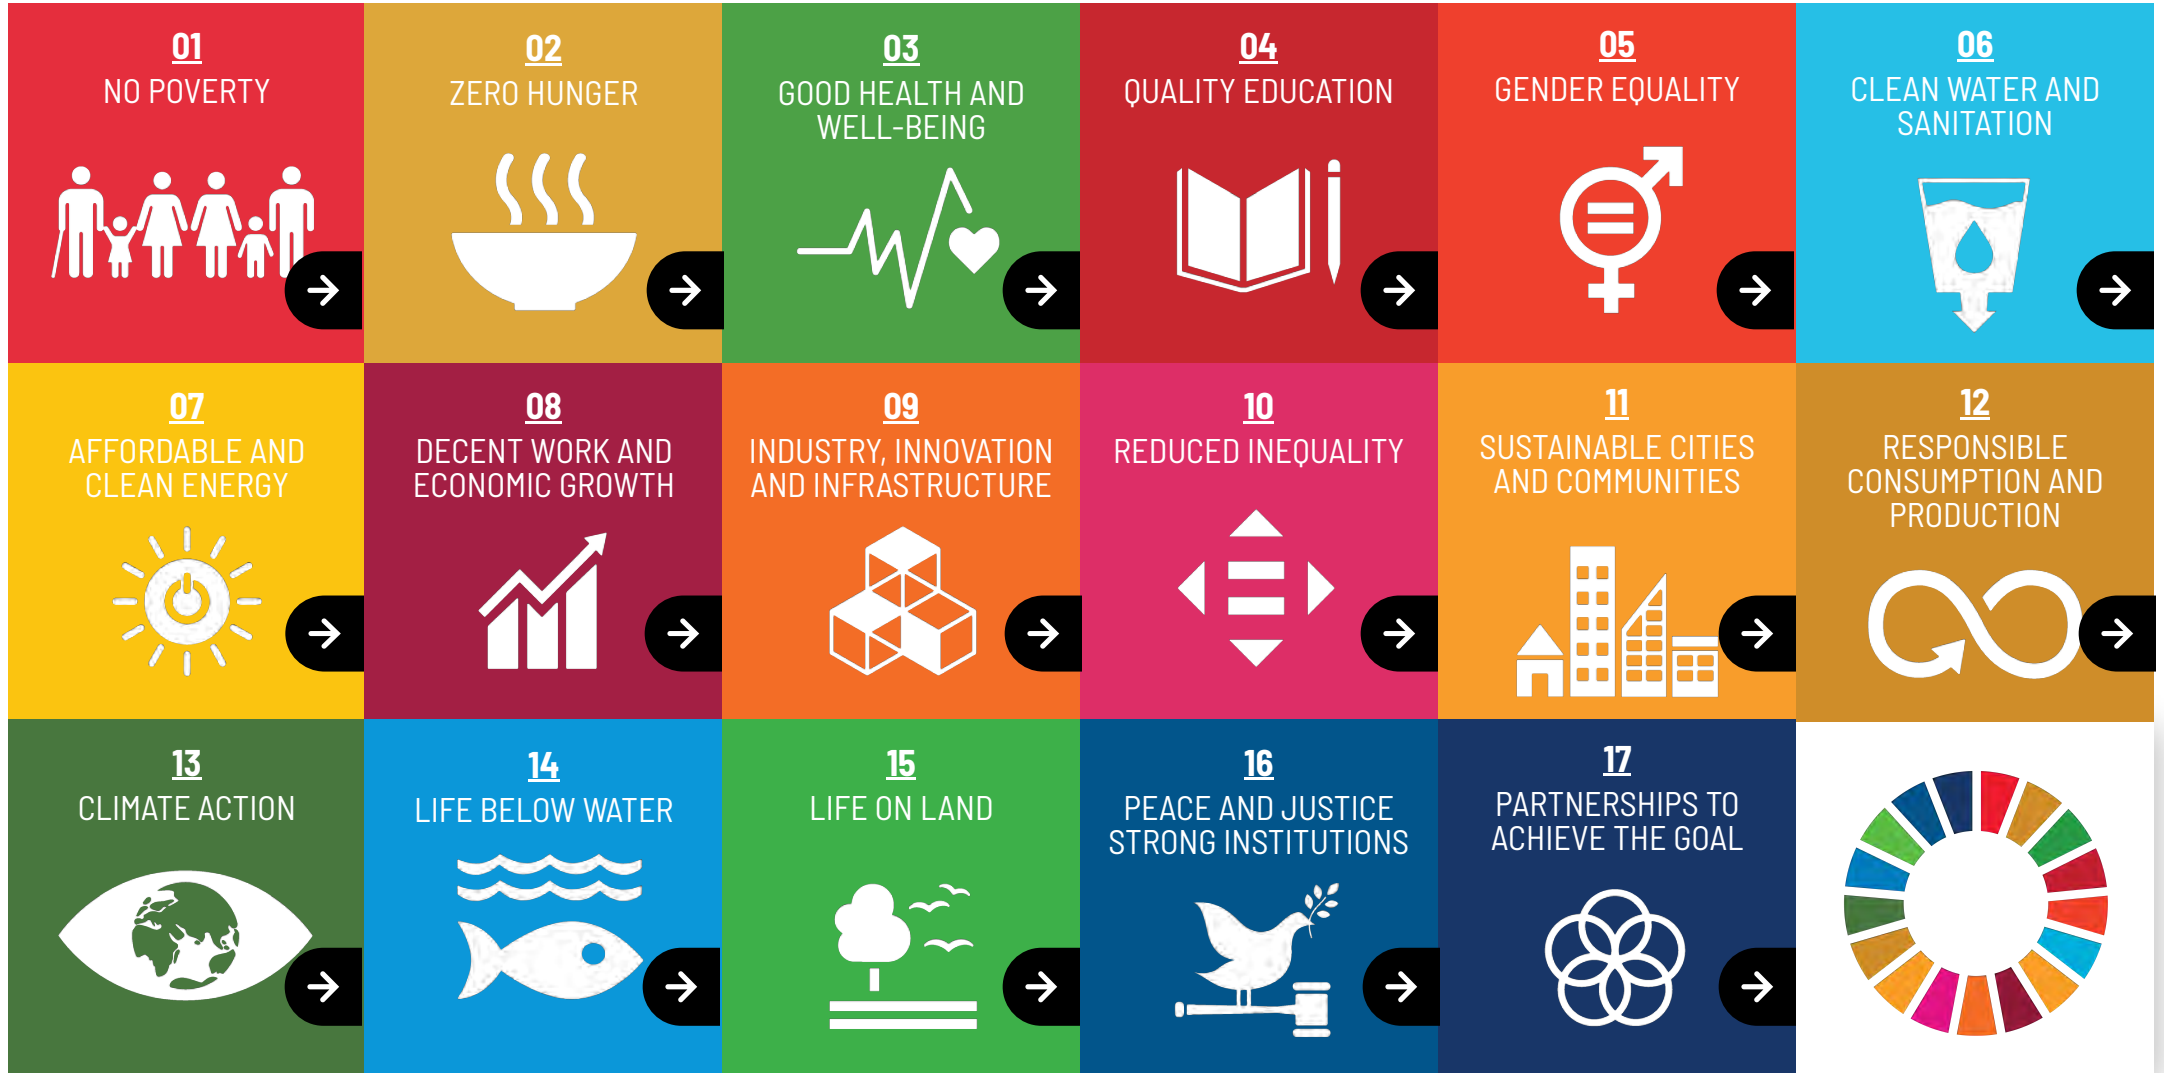

SUSTAINABLE DEVELOPMENT GOALS